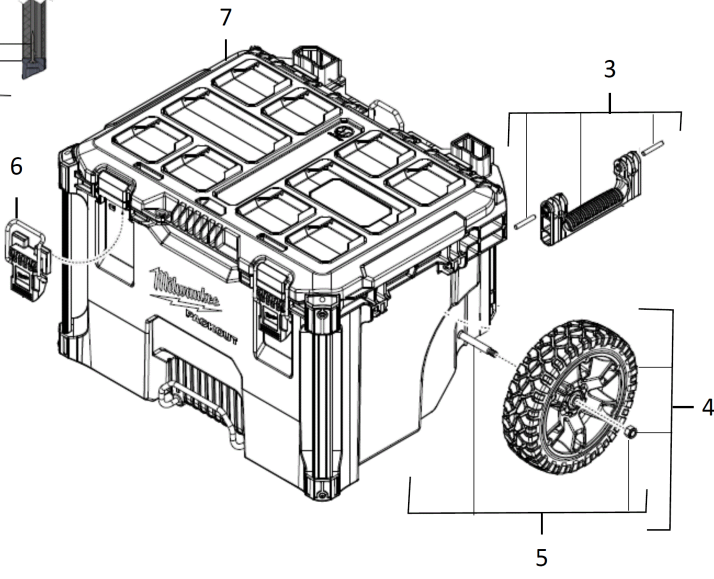

PACKOUT Trolley Box -1PC

4932464078 - PACKOUT TROLLEY CASE 1 -1PC -
4000469460

since 2019

Position	Quantity	Description	Part number	EAN
0001	1	HANDLE COMPL.	4931466531	4058546277482
0002	1	INSERT	4932478298	4058546344757
0003	2	HANDLE	4931466532	4058546277499
0004	1	WHEEL	4931494671	4058546472436
0005	1	AXLE	4931466534	4058546277512
0006	2	LATCH	4931466506	4058546277239
0007	1	GASKET	4931466507	4058546277246
0008	4	LATCH BAR	4931466883	4058546281007