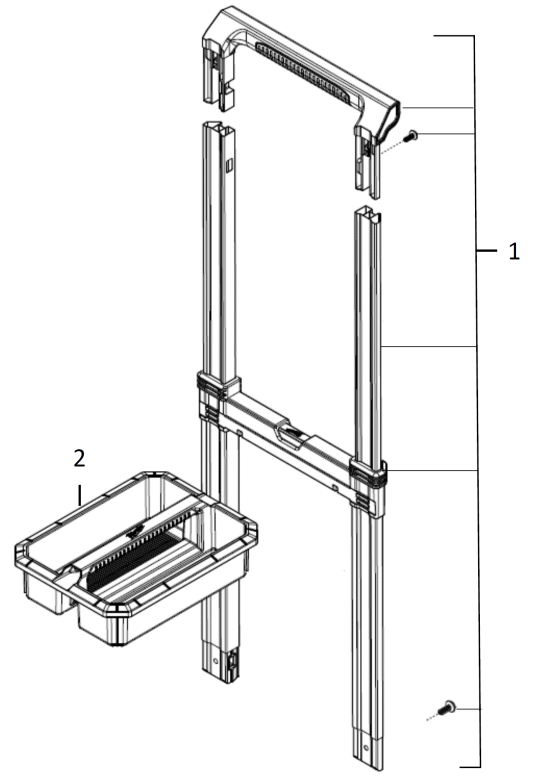

PACKOUT Trolley Box -1PC

4932464078 - PACKOUT TROLLEY CASE 1 -1PC -
4000469460

since 2019

Position	Quantity	Description	Part number	EAN
0001	1	HANDLE COMPL.	4931466531	4058546277482
0002	1	INSERT	4932478298	4058546344757
0003	2	HANDLE	4931466532	4058546277499
0004	1	WHEEL	4931494671	4058546472436
0005	1	AXLE	4931466534	4058546277512
0006	2	LATCH	4931466506	4058546277239
0007	1	GASKET	4931466507	4058546277246
0008	4	LATCH BAR	4931466883	4058546281007